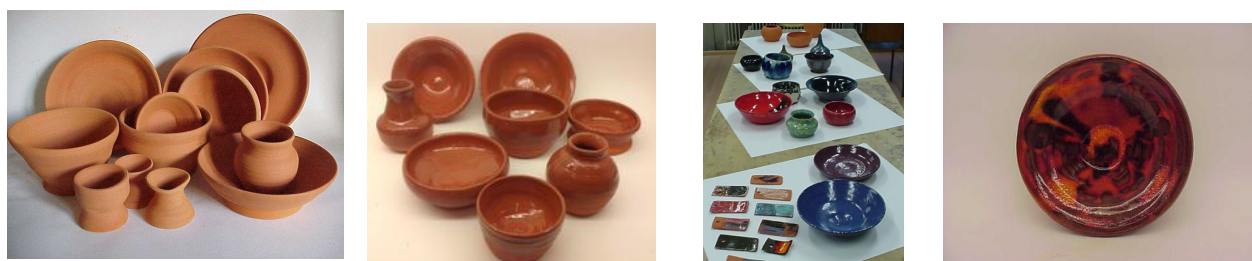

Werk cursisten

INFORMATIE

LESTIJD: 19.30 – 20.30 21.00 – 22.30
PAUZE: 20.30 – 21.00
OPRUIMEN: 22.15 – 22.30
DATA: Doorlopend elke dinsdagavond / ander tijdstip in overleg mogelijk.
KOSTEN: € 150,00 voor 5 avonden te volgen binnen een tijdsbestek van 6 weken.
BETALING: € 150,00 bij begin van de cursus.
INCLUSIEF: materiaal en stookkosten aan het einde van de laatste cursusavond.
EXCLUSIEF: gebruik gereedschap, schorten, koffie, drankje en versnaperingen.
EXTRA: materialen en stookkosten. (indicatie € 10,00)
OPMERKING: Bij de cursus wordt u een jaaraccount aangeboden op www.dutcharteducation.com
Sieraden beter thuis laten. Denk aan uw kleding en schoeisel! (comfortabel en niet nieuw).

- Beschikbaarheid gereedschappen en materialen wordt door Peter van Steenwijk geregeld.
- Er zijn gedurende de cursusduur 1 schopschijven en 5 elektrische schijven aanwezig in het 3D lokaal.
- Deelname aan de cursus vindt plaats op volgorde van aanmelding. Maximaal 6 personen per cursus.

Datum	Activiteit
1^e avond	walken / centreren / kleine vorm draaien
2^e avond	afwerken vormen les 1 / uitleg reproduceervormen / draaien cilindervorm hoog proefplaatjes maken.
3^e avond	afwerken vormen les 2 / draaien bolle vorm / gietvorm maken
4^e avond	afwerken vormen les 3. draaien open vorm / gietvorm afwerken / ingieten / glazuur uitleg en aanmaken / glazuren.
5^e avond	afwerken vormen les 4 / draaien gecombineerde vormen / gieten / glazuren – dompelen – met de kwast. afronden cursus.

Peter van Steenwijk • Dutch Art Education • IJsvogelvlinder 64 • 8016HN Zwolle.
Telefoon 038 4606507 • 0624682366 • E-mail fam.v.steenwijk@home.nl / info@dutcharteducation.com
Internet www.factorywall.wikispaces.com • www.dutcharteducation.com • KvK 08198439